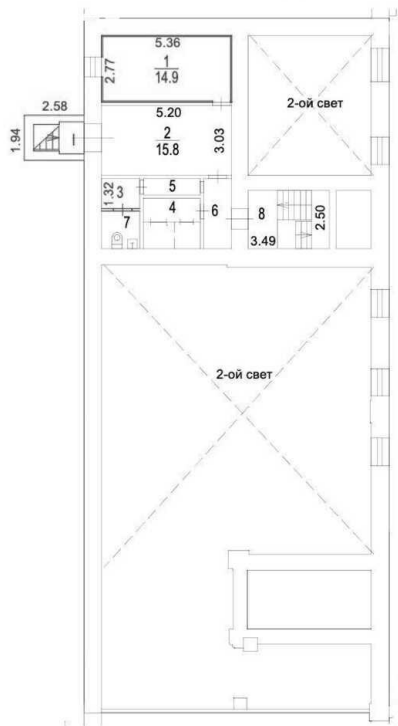

- Идеальная локация: Всего 2 минуты пешком от м. Октябрьское поле. Потенциальная аудитория в радиусе 10 минут – более 20 000 человек.
- Уникальная планировка: Огромный двухуровневый подвал (уровень подвала + антресоль) с высокими потолками 4,5 м. Простор для творчества в дизайне и зонировании.
- Полная готовность к работе: Есть все «мокрые точки», что значительно упрощает и удешевляет ремонт. Договоры с подрядными организациями уже заключены.
- Прямая продажа от собственника: Без комиссий и переплат. Честная и прозрачная сделка.
- Свобода действий: Помещение свободного назначения — подойдет для коворкинга, фитнес-центра, шоу-рума, мастерских, учебного центра, офиса открытого типа, retail и многого другого.

Технические характеристики:

- Общая площадь: 297 кв. м.
- Этаж: -1 (два уровня: подвал + антресоль).
- Высота потолков: 4,5 м.
- Здание: 5-этажное.
- Адрес: ул. Маршала Бирюзова, 8К4.

Возможное  
назначение

Тип сделки	Продажа	Этажей	5
Тип недвижимости	Коммерческая	Высота потолков	4.5 м.
Подтип	ПСН	Общая площадь	297 м <sup>2</sup>
Метро	Октябрьское поле	Тип здания	Жилой дом
Путь до метро	Пешком	Вход	Отдельный с улицы
Время до метро	2 мин.	Тип здания	Жилое
Этаж	-2	Добавлено	2026-02-02 18:53:28

Лот 224326

Лот 224326

Лот 224326

Лот 224326

АНТРЕСОЛЬ ПОДВАЛА

ПОДВАЛ