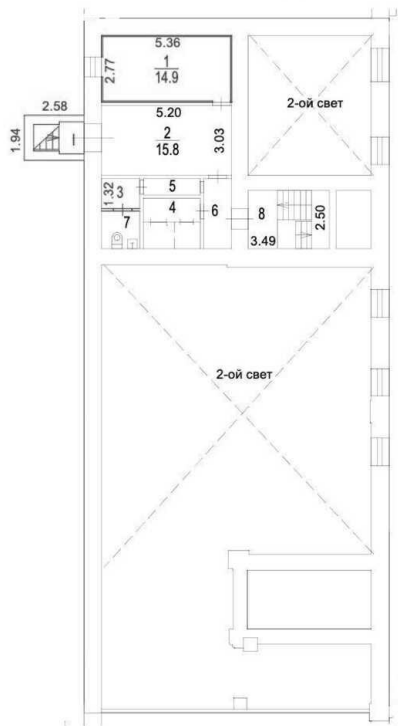

- Идеальная локация: Всего 2 минуты пешком от м. Октябрьское поле. Потенциальная аудитория в радиусе 10 минут – более 20 000 человек.
- Уникальная планировка: Огромный двухуровневый подвал (уровень подвала + антресоль) с высокими потолками 4,5 м. Простор для творчества в дизайне и зонировании.
- Полная готовность к работе: Есть все «мокрые точки», что значительно упрощает и удешевляет ремонт. Договоры с подрядными организациями уже заключены.
- Прямая продажа от собственника: Без комиссий и переплат. Честная и прозрачная сделка.
- Свобода действий: Помещение свободного назначения — подойдет для коворкинга, фитнес-центра, шоу-рума, мастерских, учебного центра, офиса открытого типа, retail и многого другого.

Технические характеристики:

- Общая площадь: 297 кв. м.
- Этаж: -1 (два уровня: подвал + антресоль).
- Высота потолков: 4,5 м.
- Здание: 5-этажное.
- Адрес: ул. Маршала Бирюзова, 8К4.

Возможное назначение: салон красоты, аптека, бар, выставка, медицинский центр, парикмахерская, фотостудия, фрукты, цветы, стоматология, зал, шоурум, арендный бизнес, букмекерская контора, бутик, галерея, интернет магазин, йога, клиника, косметология, маникюр, одежда, пункт выдачи, свободное назначение, студия танцев, тату салон, торговая площадь, учебный центр, фото студия, частная практика

Тип сделки	Продажа	Этажей	5
Тип недвижимости	Коммерческая	Высота потолков	4.5 м.
Подтип	ПСН	Общая площадь	297 м ²
Метро	Октябрьское поле	Тип здания	Жилой дом
Путь до метро	Пешком	Вход	Отдельный с улицы
Время до метро	2 мин.	Тип здания	Жилое
Этаж	-2	Добавлено	2026-02-02 18:53:28

Лот 224326

Лот 224326

Лот 224326

Лот 224326

Лот 224326

Лот 224326

АНТРЕСОЛЬ ПОДВАЛА

ПОДВАЛ